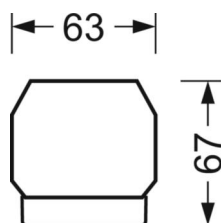

## Механика

**цвет корпуса** белый стандартный для электротехники RAL 9016

**размеры (LxWxH/DxH)** 1531mm x 55mm x 37mm

**вес (нетто)** 2kg

**Вид монтажа** сборка трековых систем, Установка потолочной монтажной шины, Установка потолочной монтажной рейки на Т-систему, Узел крепления маятниковой рейки на цепи, Установка маятниковой монтажной шины на стальном тросе

## размеры

<b>L</b>	1531 mm	Длина
<b>В</b>	55 mm	Ширина
<b>Н</b>	37 mm	Высота