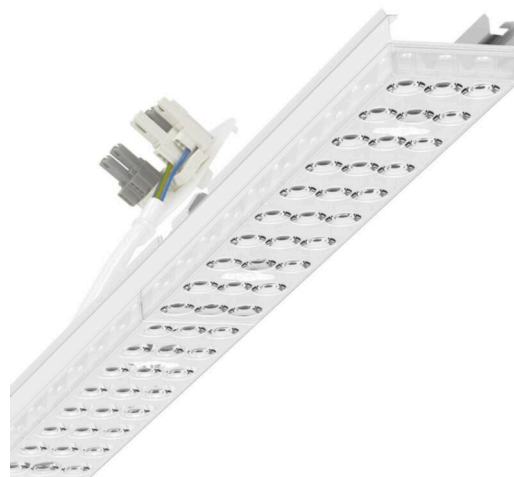

параметры

номер заказа	18584304150
код EAN	4020863362516
номер таможенного тарифа	94051190
Знак прохождения контроля	IP 20, класс защиты I, ENEC10 VDE, F, HACCP DIN10500/Food/IFS-пригодность для применения/BRC, Indoor, CE
Степень ударопрочности IK	IK03 (-20°C bis 35°C)
Температура окружения	ta -20°C в 35°C
Гарантийный срок	5 лет
Государственные программы поддержки	BEG - государственные субсидии для энергосберегающих зданий (действительна только для Германии)

электротехника

Балласт	Электронный драйвер (1 штука)
Мощность системы	53W
сетевое напряжение	230V/50Hz
класс энергосбережения/Источник света	C

Оптика

Оснастка	LED, цветопередача/оттенок света CRI ≥ 80 / 4000K
Допуск для координаты цветности (MacAdam)	3SDCM
Фотобиологическая безопасность (светильник)	RG1
Номинальный световой поток	9225lm
Срок службы LED	50000h L80/B10 (Tq 35°C)
светоотдача светильников	175lm/W
Угол излучения	105° (C0) / 105° (C90)
UGR поп./вдоль	23.6 / 23.9

DEEP-LINK

<https://www.regiolux.de/ru/article/18584304150>

Ссылка	LED 9000lm 840
ηLB	100 %
Φ ↓/↑	98 % / 2 %
UGR поп./вдоль	23.6 / 23.9