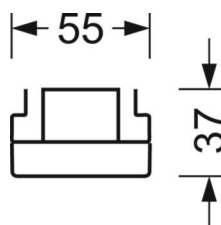

## Оптика

Оснастка	LED, цветопередача/оттенок света CRI ≥ 80 / 4000K
Допуск для координаты цветности (MacAdam)	3SDCM
Фотобиологическая безопасность (светильник)	RG1
Номинальный световой поток	9225lm
Срок службы LED	50000h L80/B10 (Tq 35°C)
светоотдача светильников	175lm/W
Угол излучения	105° (C0) / 105° (C90)
UGR поп./вдоль	23.6 / 23.9

## Механика

**цвет корпуса** белый стандартный для электротехники RAL 9016

**размеры (LxWxH/DxH)** 1531mm x 55mm x 37mm

**вес (нетто)** 2kg

**Вид монтажа** сборка трековых систем, Установка потолочной монтажной шины, Установка потолочной монтажной рейки на Т-систему, Узел крепления маятниковой рейки на цепи, Установка маятниковой монтажной шины на стальном тросе

## размеры

<b>L</b>	1531 mm	Длина
<b>В</b>	55 mm	Ширина
<b>Н</b>	37 mm	Высота